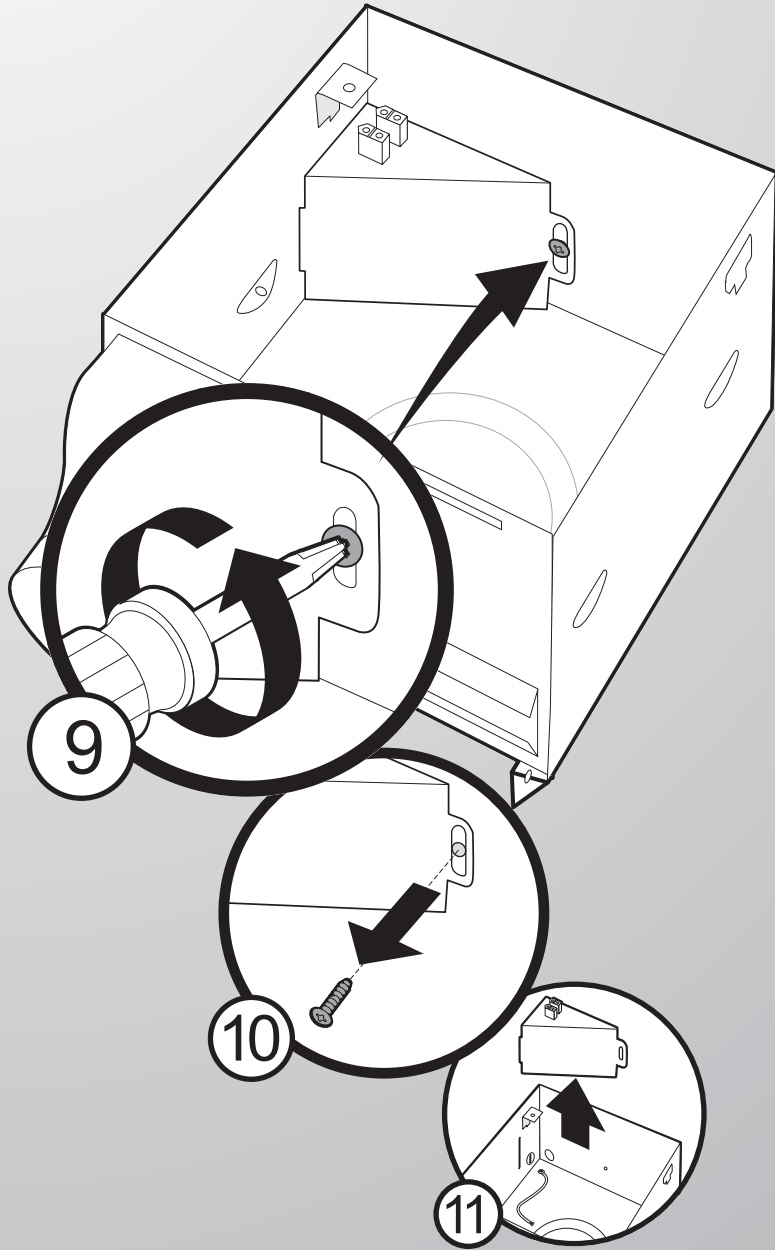

Installation Guide

Bath Ventilator with Light

READ and SAVE THESE INSTRUCTIONS

Guía de instalación

Ventilador para baño con luz

LEA y CONSERVE ESTAS INSTRUCCIONES

Guide d'installation

Ventilateur de salle de bain avec lumière

LIRE ET CONSERVER CES CONSIGNES

SINCE 1886
Hunter[®]

D1

			
Black (fan hot)	White (neutral)	Red (light hot)	Ground
Negro (línea viva de ventilador)	Blanco (neutro)	Rojo (línea viva de luz)	Tierra
Noir (sous tension, ventilateur)	Blanc (neutre)	Rouge (sous tension, lumière)	Mise à la terre